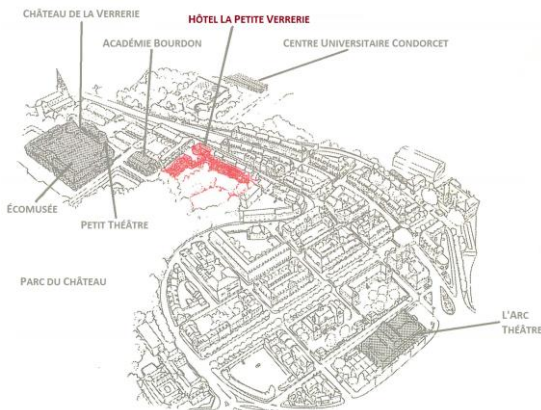

Un îlot de verdure au cœur de la Bourgogne du Sud. L'Hôtel de La Petite Verrerie est une ancienne dépendance du Château de la Verrerie, résidence des illustres maîtres de forge: la famille Schneider. Situé en plein centre-ville du Creusot, l'hôtel est idéalement placé pour les affaires et le tourisme.

An oasis of greenery in the heart of South Burgundy... The Hotel La Petite Verrerie is a former outbuilding of the Verrerie castle, home of the illustrious blacksmiths: the Schneider family.

Notre établissement propose 43 chambres dont 6 suites, toutes équipées d'un coffre fort individuel, du Wifi et d'un plateau de courtoisie. Toutes les chambres donnent soit sur la cour pavée, soit sur le parc de 28Ha, assurant calme et sérénité.

LA PETITE VERRERIE
BOURGOGNE HÔTEL ***

LA PETITE VERRERIE
BOURGOGNE HÔTEL ***

Villes proches: Chalon s/ Saône (40km),
Autun (26km), Beaune (48km), Dijon (90km)

 Accès : Gare du Creusot-Montceau TGV
à 15min en voiture
(1h20 de Paris, 40min de Lyon)